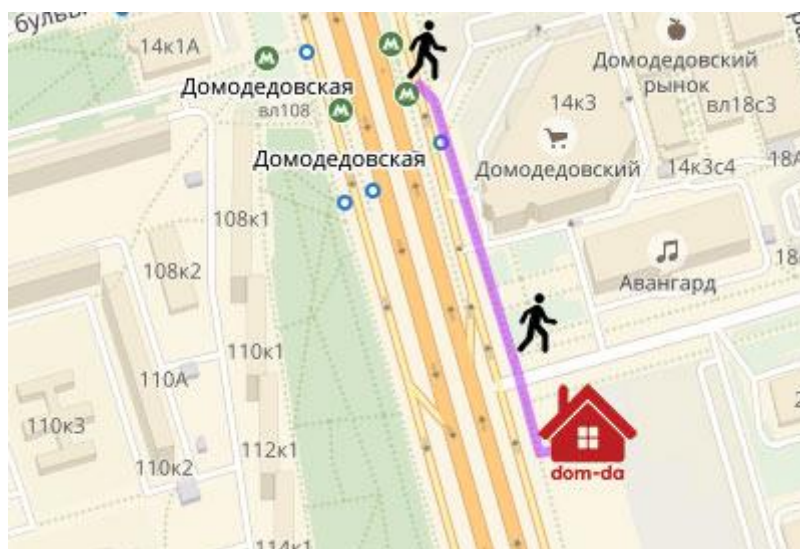

Офис СК «Дом-Да» на Домодедовской

Схема пешеходного маршрута

- г. Москва, Каширское шоссе вл. 63, корп.1, пересечение Воронежской улицы и Каширского шоссе в центр.
-  Метро Домодедовская (2 минуты пешком), первый вагон из центра, после стеклянных дверей направо за ТЦ "Домодедовский".