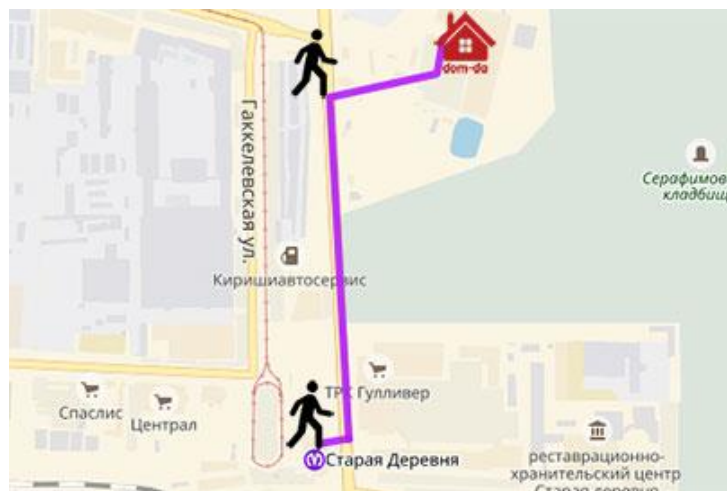

## Схема пешеходного маршрута

- г. Санкт-Петербург, ул. Торфяная дорога д.17
- (M) Метро Старая Деревня (5 минут пешком), выставочный комплекс находится на территории строительного гипермаркета "Метрика".
- **Время работы:** 11:00 - 18:00, выходные: среда, четверг
- **Email:** [info@dom-da.ru](mailto:info@dom-da.ru)
- **Телефон:** +7 (812) 645-90-99 (многоканальный)