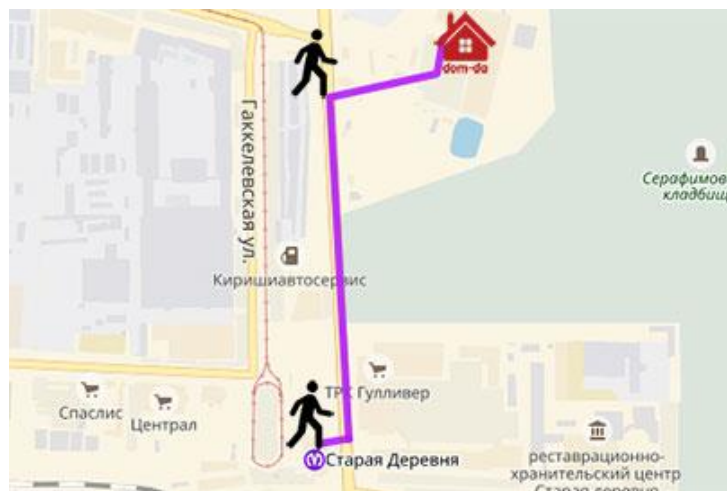

Офис СК «Дом-Да» Метрика

Схема пешеходного маршрута

- г. Санкт-Петербург, ул. Торфяная дорога д.17
- (M) Метро Старая Деревня (5 минут пешком), выставочный комплекс находится на территории строительного гипермаркета "Метрика".
- **Время работы:** 11:00 - 18:00, выходные: среда, четверг
- **Email:** info@dom-da.ru
- **Телефон:** +7 (812) 645-90-99 (многоканальный)