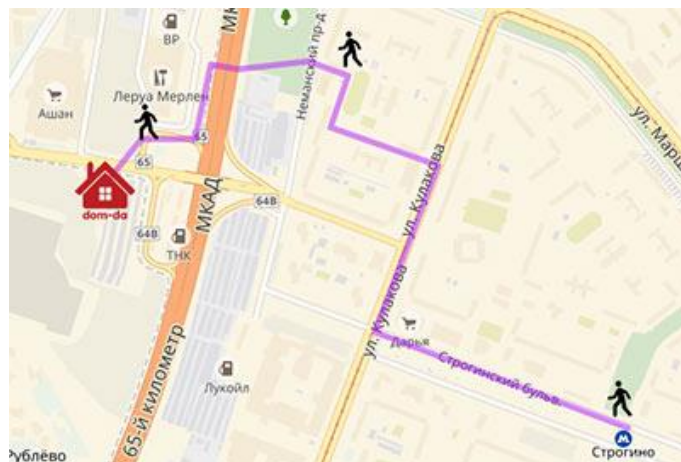

Офис СК «Дом-Да» Синдика

Схема пешеходного маршрута

- г. Москва, МКАД 65км, внешняя сторона, (в районе Строгино) на территории строительного гипермаркета "Синдика"
-  Метро Мякинино
- **Как доехать на общественном транспорте:** От ст. метро «Мякинино» - автобусы №631, №640. От ст. метро «Тушинская» - автобусы №631, №640 или маршрутное такси №631м, №450м до остановки «Мякинино». От ст. метро «Строгино» - автобус №654, №736 или маршрутное такси №631м, №357м, №857м до остановки «Мякинино». От ст. метро «Щукинская» - автобус №638, №640 или маршрутное такси №638м, №357м, №696м до остановки «Мякинино».